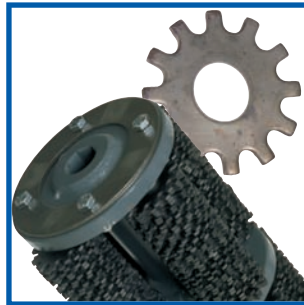

SCARIFICATRICI e ATTREZZATURE PNEUMATICHE

v|o|n
a|r|x®

ricambi originali original spare parts

FR 200

Versioni disponibili:
- ELETTRICA 1 x 230V
- ELETTRICA 3 x 400V
- BENZINA
- PNEUMATICA

VA 25

Versioni disponibili:
- ELETTRICA 3 x 400V
- BENZINA
- DIESEL

VA 30

Versioni disponibili:
- ELETTRICA 3 x 400V
- BENZINA
- DIESEL.
Con o senza avanzamento idraulico.

**FR100
VA10 L**

VA10 L
ELETTRICA 1x230V

FR100 PNEUMATICA

serie DK

DK1H

DK3H