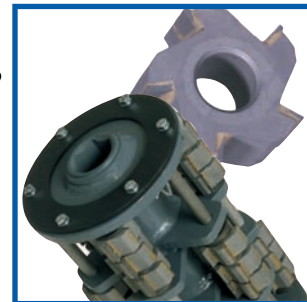

SCARIFICATRICI e ATTREZZATURE PNEUMATICHE

v|o|n
a|r|x®

ricambi originali original spare parts

FR 200

Versioni disponibili:
- ELETTRICA 1 x 230V
- ELETTRICA 3 x 400V
- BENZINA
- PNEUMATICA

VA 25

Versioni disponibili:
- ELETTRICA 3 x 400V
- BENZINA
- DIESEL

VA 30

Versioni disponibili:
- ELETTRICA 3 x 400V
- BENZINA
- DIESEL.
Con o senza avanzamento idraulico.

**FR100
VA10 L**

VA10 L
ELETTRICA 1x230V

FR100 PNEUMATICA

serie DK

DK1H

DK3H