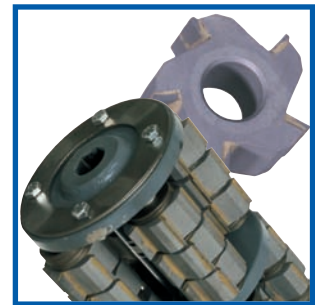

SCARIFICATRICI e ATTREZZATURE PNEUMATICHE

v|o|n
a|r|x®

ricambi originali original spare parts

FR 200

Versioni disponibili:
- ELETTRICA 1 x 230V
- ELETTRICA 3 x 400V
- BENZINA
- PNEUMATICA

VA 25

Versioni disponibili:
- ELETTRICA 3 x 400V
- BENZINA
- DIESEL

VA 30

Versioni disponibili:
- ELETTRICA 3 x 400V
- BENZINA
- DIESEL.
Con o senza avanzamento idraulico.

**FR100
VA10 L**

VA10 L
ELETTRICA 1x230V

FR100 PNEUMATICA

serie DK

DK1H

DK3H